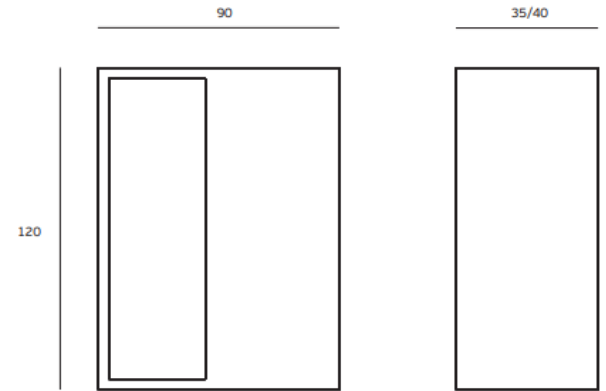

Mod: Ai-BAN

Acero Inox EN1.4301

HERRAJES PUERTAS CORREDERAS

Mod: Ai-BUA

Acero Inox EN1.4301

HERRAJES PUERTAS CORREDERAS

Mod: Ai-BUL

Acero Inox EN1.4301