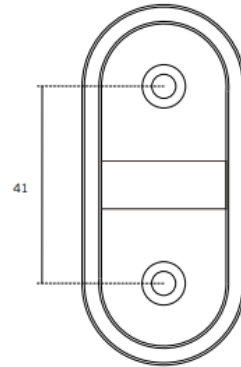

Acero Inox EN1.4301

HERRAJES PUERTAS CORREDERAS

Mod: Ai-BAO

Acero Inox EN1.4301

HERRAJES PUERTAS CORREDERAS

Mod: Ai-BAL

Acero Inox EN1.4301

HERRAJES PUERTAS CORREDERAS