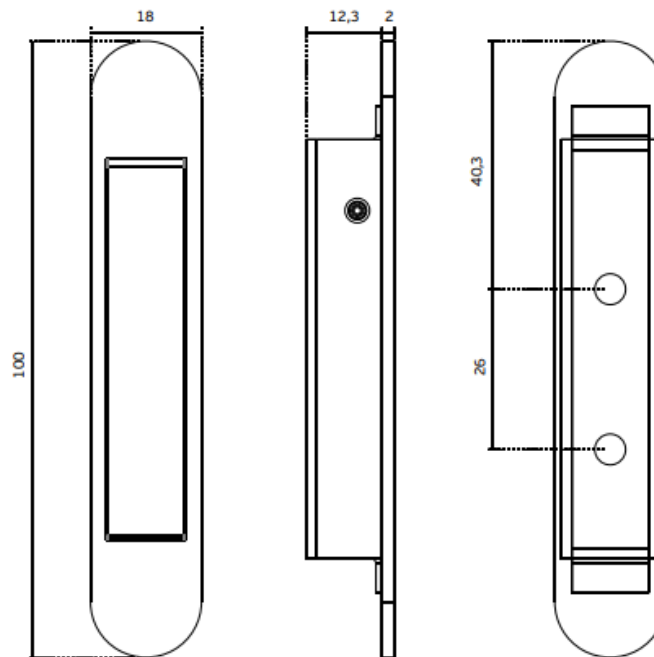

HERRAJES PUERTAS CORREDERAS

Mod: Ai-BAG

Acero Inox EN1.4301