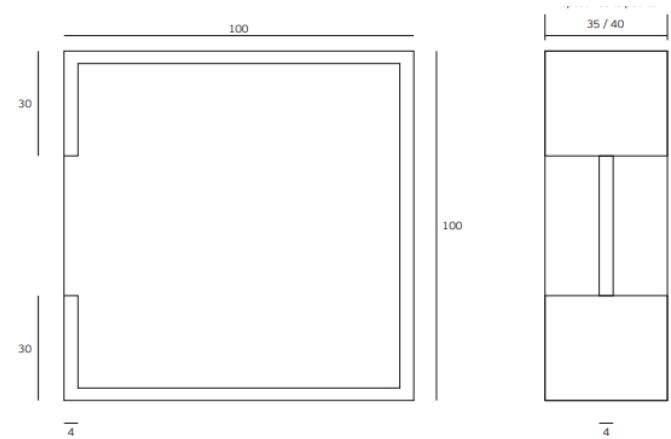

Mod: Ai-BAN

Acero Inox EN1.4301

HERRAJES PUERTAS CORREDERAS

Mod: Ai-BUA

Acero Inox EN1.4301

HERRAJES PUERTAS CORREDERAS

Mod: Ai-BUL

Acero Inox EN1.4301