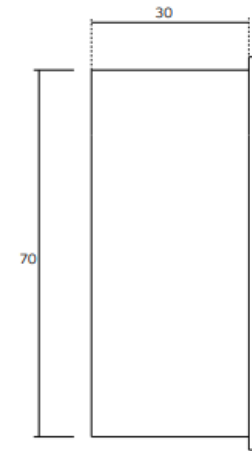

GADITEC

TAKE DOOR CONTROL

HERRAJES PUERTAS CORREDERAS

Mod: Ai-OAO

Acero Inox EN1.4301

2

HERRAJES PUERTAS CORREDERAS

Mod: Ai-BAG