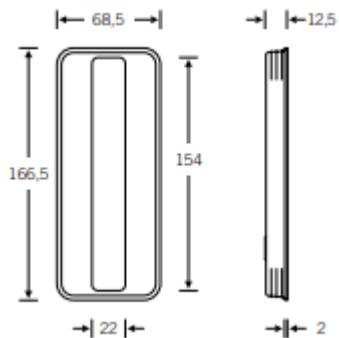

HERRAJES PUERTAS CORREDERAS

Mod: OL-ALiU

Acero Inox + Aluminio