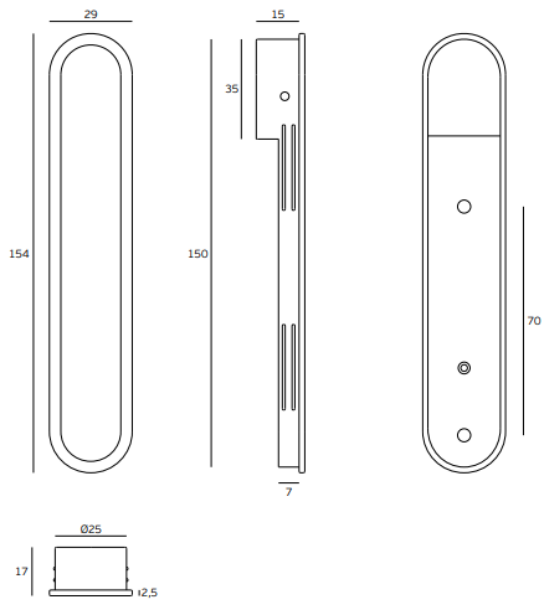

Acero Inox EN1.4301

HERRAJES PUERTAS CORREDERAS

Mod: Ai-BAO

Acero Inox EN1.4301

HERRAJES PUERTAS CORREDERAS

Mod: Ai-BAL

Acero Inox EN1.4301

HERRAJES PUERTAS CORREDERAS