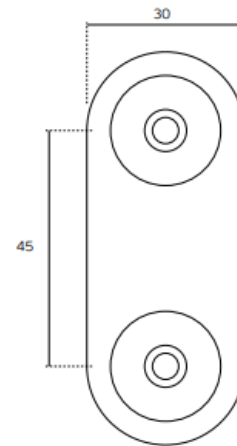

GADITEC

TAKE DOOR CONTROL

HERRAJES PUERTAS CORREDERAS

Mod: Ai-OAO

Acero Inox EN1.4301

2

HERRAJES PUERTAS CORREDERAS

Mod: Ai-BAG

Acero Inox EN1.4301

HERRAJES PUERTAS CORREDERAS

Mod: Ai-BAO

Acero Inox EN1.4301

HERRAJES PUERTAS CORREDERAS

Mod: Ai-BAL

Acero Inox EN1.4301

HERRAJES PUERTAS CORREDERAS