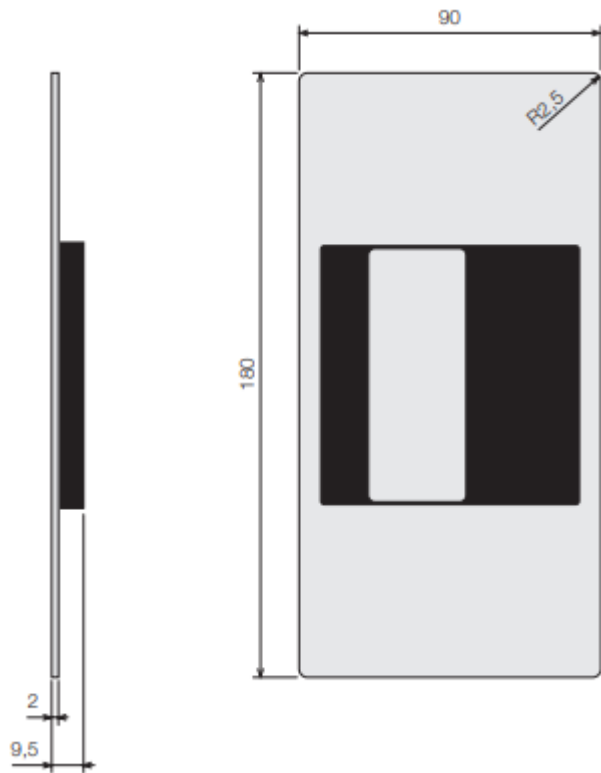

HERRAJES PUERTAS CORREDERAS

Mod: I-ORAU