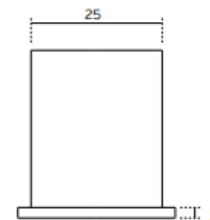

GADITEC

TAKE DOOR CONTROL

HERRAJES PUERTAS CORREDERAS

Mod: Ai-OAO

Acero Inox EN1.4301

2

HERRAJES PUERTAS CORREDERAS

Mod: Ai-BAG