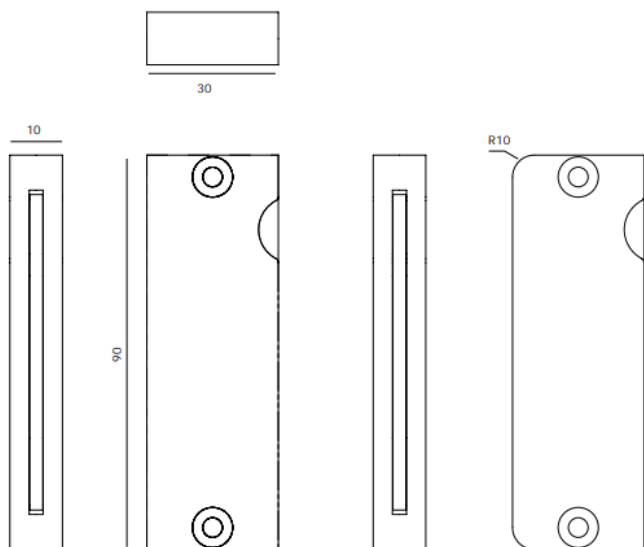

HERRAJES PUERTAS CORREDERAS

Mod: Ai-BAN

Acero Inox EN1.4301