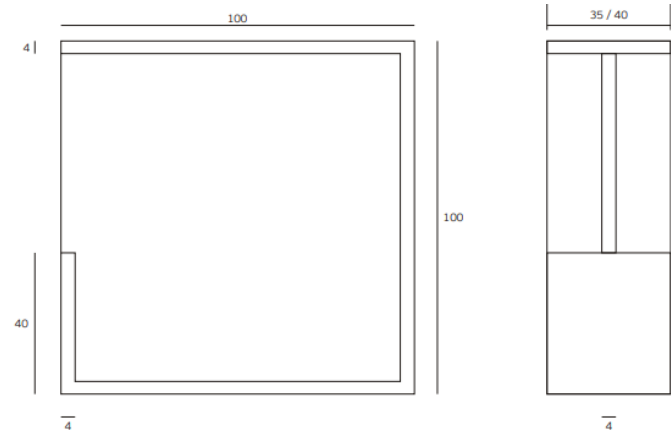

Mod: Ai-BAN

Acero Inox EN1.4301

HERRAJES PUERTAS CORREDERAS

Mod: Ai-BUA

Acero Inox EN1.4301

HERRAJES PUERTAS CORREDERAS

Mod: Ai-BUL

Acero Inox EN1.4301