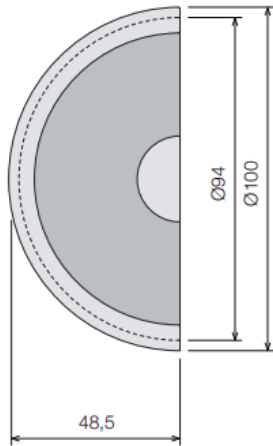

HERRAJES PUERTAS CORREDERAS

Mod: OL-ALiU

Acero Inox + Aluminio

HERRAJES PUERTAS CORREDERAS

Mod: OL-ALiR

Acero Inox + Aluminio

HERRAJES PUERTAS CORREDERAS

Mod: I-BLRU