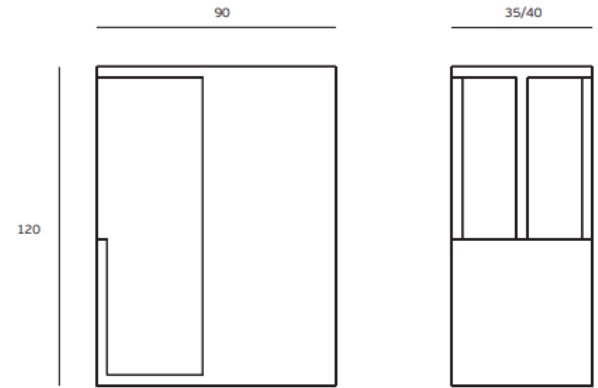

Mod: Ai-BAN

Acero Inox EN1.4301

HERRAJES PUERTAS CORREDERAS

Mod: Ai-BUA

Acero Inox EN1.4301

HERRAJES PUERTAS CORREDERAS

Mod: Ai-BUL

Acero Inox EN1.4301