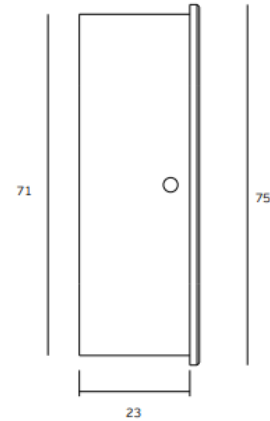

Acero Inox EN1.4301

HERRAJES PUERTAS CORREDERAS

Mod: Ai-BAO

Acero Inox EN1.4301

HERRAJES PUERTAS CORREDERAS

Mod: Ai-BAL

Acero Inox EN1.4301

HERRAJES PUERTAS CORREDERAS