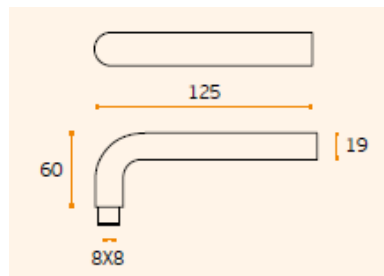

GADITEC

TAKE DOOR CONTROL

FIJACIONES - NORMALIZACIÓN

ROSES & PLATES

SISTEMA FÁCIL DE INSTALAR /
EASY INSTALLATION SYSTEM /
SISTEMA FÁCIL DE MONTAR.

MANILLAS

Mod: LE-B

MANILLAS

Mod: LNU

MANILLAS

Mod: LE

MANILLAS

Mod: LE-B

Inox - Satinado

Inox - Brillo

Inox - Mate