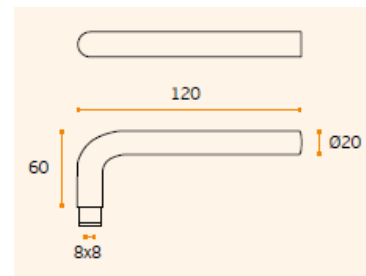

GADITEC

TAKE DOOR CONTROL

FIJACIONES - NORMALIZACIÓN

ROSES & PLATES

SISTEMA FÁCIL DE INSTALAR /
EASY INSTALLATION SYSTEM /
SISTEMA FÁCIL DE MONTAR.

MANILLAS

Mod: LE-B

MANILLAS

Mod: LNU

MANILLAS

Mod: LE

MANILLAS

Mod: LE-B

Inox - Satinado

Inox - Brillo

Inox - Mate