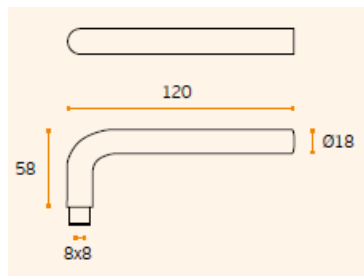

GADITEC

TAKE DOOR CONTROL

FIJACIONES - NORMALIZACIÓN

ROSES & PLATES

SISTEMA FÁCIL DE INSTALAR /
EASY INSTALLATION SYSTEM /
SISTEMA FÁCIL DE MONTAR.

MANILLAS

Mod: LE-B

MANILLAS

Mod: LNU

MANILLAS

Mod: LE

MANILLAS

Mod: LE-B

Inox - Satinado

Inox - Brillo

Inox - Mate