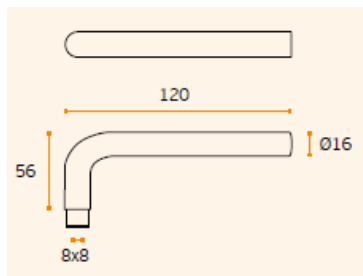

GADITEC

TAKE DOOR CONTROL

FIJACIONES - NORMALIZACIÓN

ROSES & PLATES

SISTEMA FÁCIL DE INSTALAR /
EASY INSTALLATION SYSTEM /
SISTEMA FÁCIL DE MONTAR.

MANILLAS

Mod: LE-B

MANILLAS

Mod: LNU

MANILLAS

Mod: LE

MANILLAS

Mod: LE-B

Inox - Satinado

Inox - Brillo

Inox - Mate