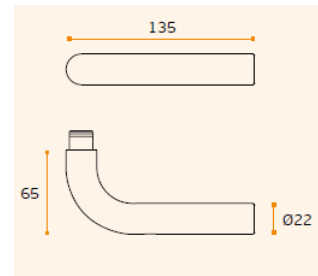

MANILLAS

Mod: LE