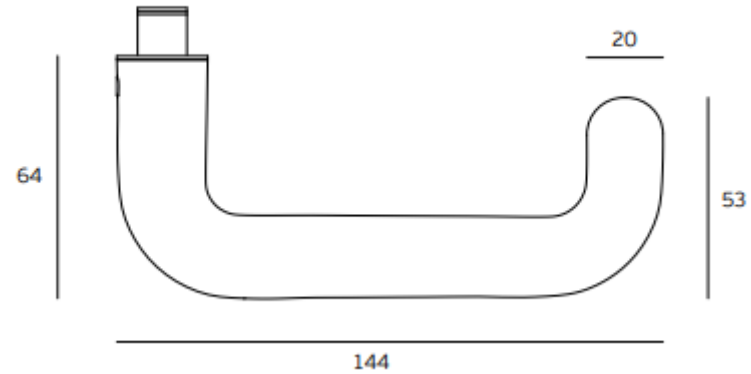

MANILLAS

Mod: LNU