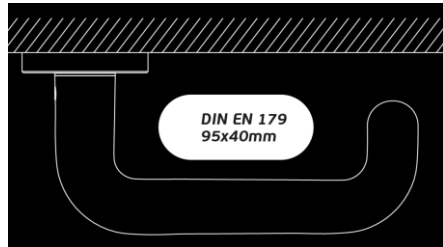

MANILLAS

Mod: LNU