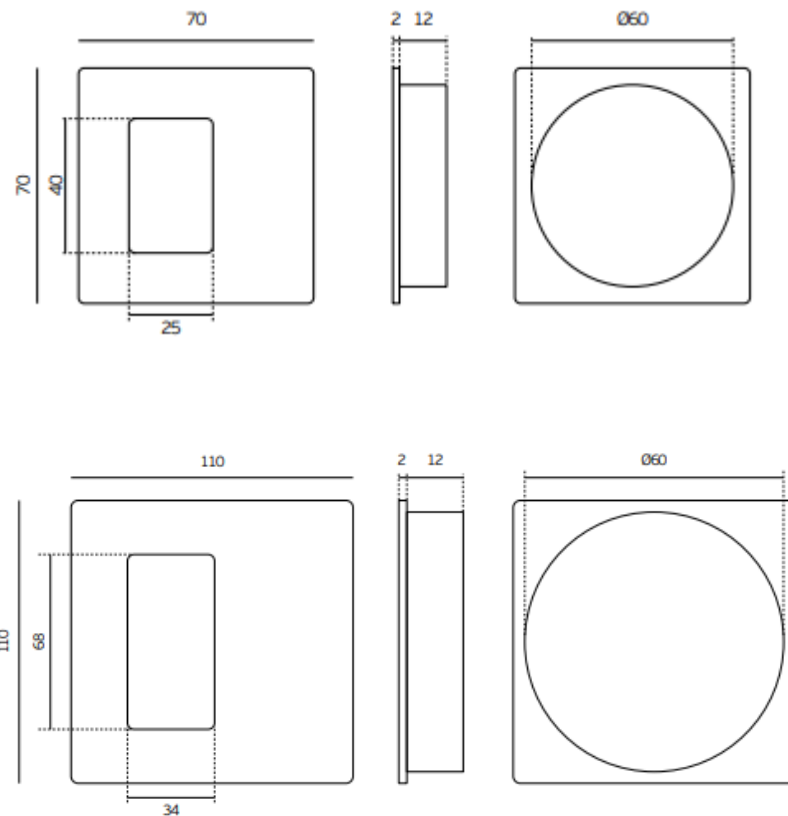

Acero Inox EN- 1.4301

CAZOLETAS - CONCHAS

Mod: Ai-LLO

Acero Inox EN- 1.4301

Mod: Ai-OUO

Acero Inox EN- 1.4301

CAZOLETAS - CONCHAS

Mod: Ai-OAU