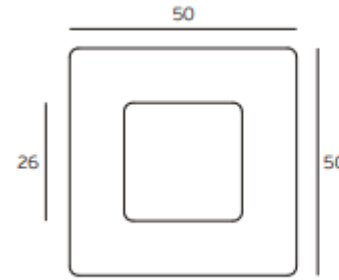

CAZOLETAS - CONCHAS

Mod: Ai-LLB

Acero Inox EN- 1.4301