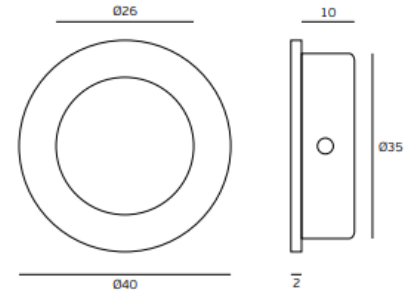

GADITEC

TAKE DOOR CONTROL

CAZOLETAS - CONCHAS

Mod: Ai-LLR

Acero Inox EN1.4301

CAZOLETAS - CONCHAS

Mod: Ai-LLE

Acero Inox EN- 1.4301