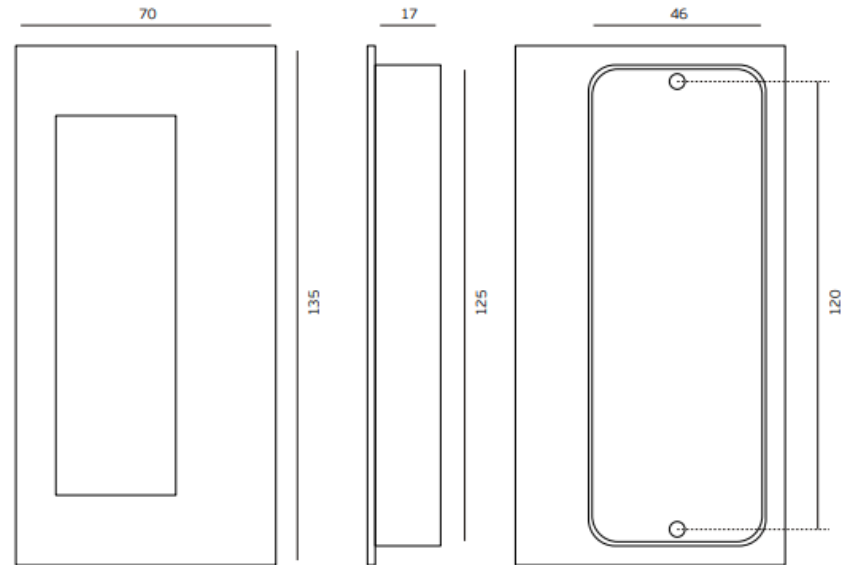

CAZOLETAS - CONCHAS

Mod: Ai-OAU

Acero Inox EN- 1.4301