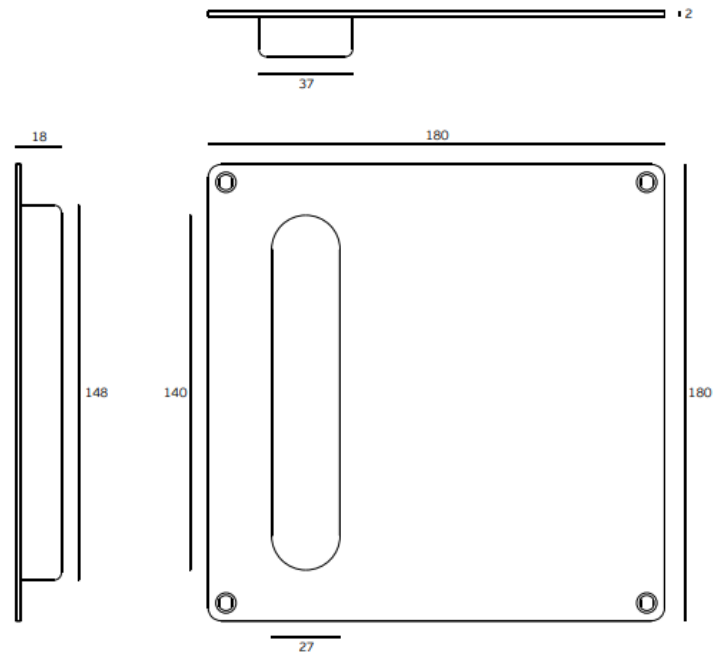

Acero Inox EN- 1.4301

CAZOLETAS - CONCHAS

Mod: Ai-OUU

Acero Inox EN- 1.4301

Mod: Ai-LBU

Acero Inox EN- 1.4301

CAZOLETAS - CONCHAS

Mod: Ai-OAi