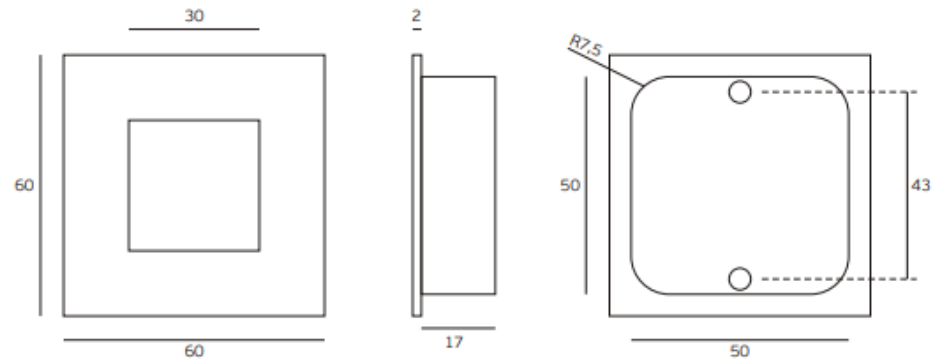

Acero Inox EN- 1.4301

CAZOLETAS - CONCHAS

Mod: Ai-LLO

Acero Inox EN- 1.4301

Mod: Ai-OUO

Acero Inox EN- 1.4301

CAZOLETAS - CONCHAS

Mod: Ai-OAU