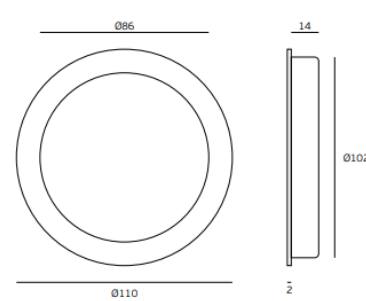

GADITEC

TAKE DOOR CONTROL

CAZOLETAS - CONCHAS

Mod: Ai-LLR

Acero Inox EN1.4301

CAZOLETAS - CONCHAS

Mod: Ai-LLE

Acero Inox EN- 1.4301