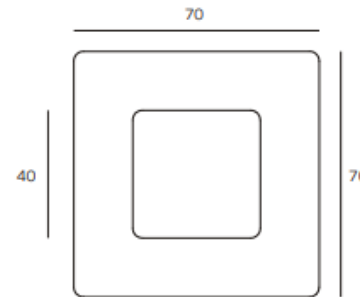

CAZOLETAS - CONCHAS

Mod: Ai-LLB

Acero Inox EN- 1.4301