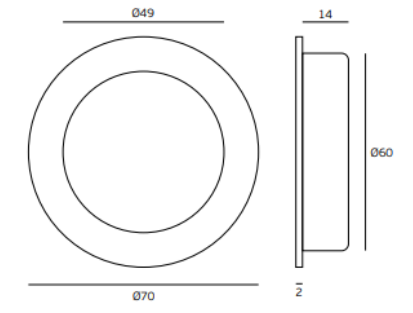

GADITEC

TAKE DOOR CONTROL

CAZOLETAS - CONCHAS

Mod: Ai-LLR

Acero Inox EN1.4301

CAZOLETAS - CONCHAS

Mod: Ai-LLE

Acero Inox EN- 1.4301