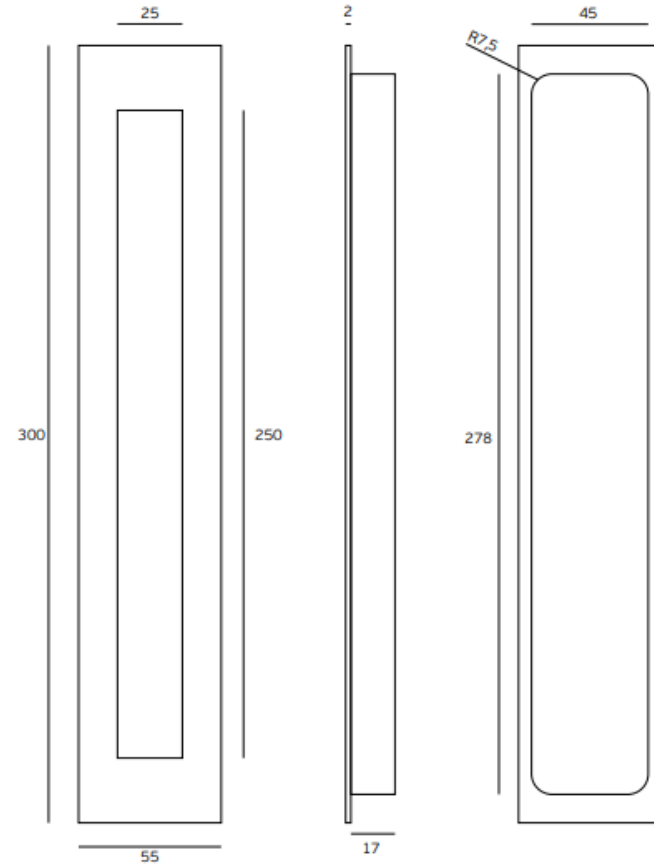

CAZOLETAS - CONCHAS

Mod: Ai-OAi

Acero Inox EN- 1.4301