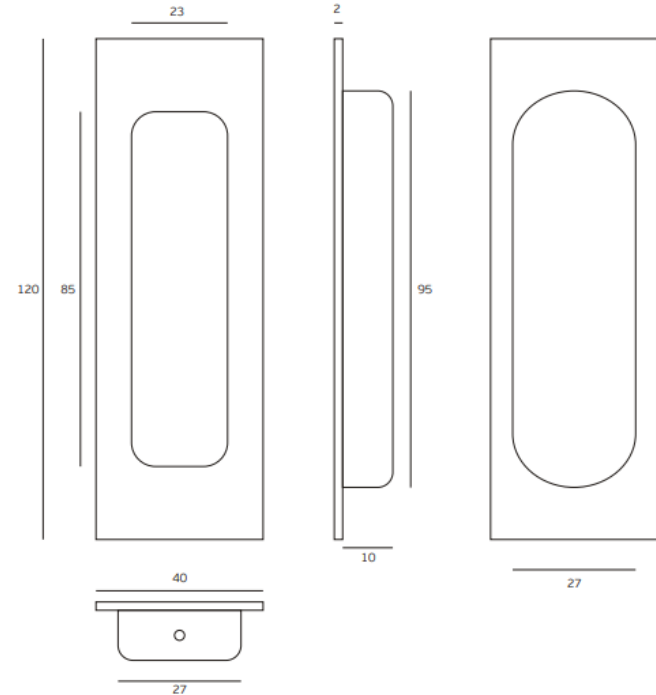

GADITEC

TAKE DOOR CONTROL

CAZOLETAS - CONCHAS

Mod: Ai-LLR

Acero Inox EN1.4301

CAZOLETAS - CONCHAS

Mod: Ai-LLE

Acero Inox EN- 1.4301