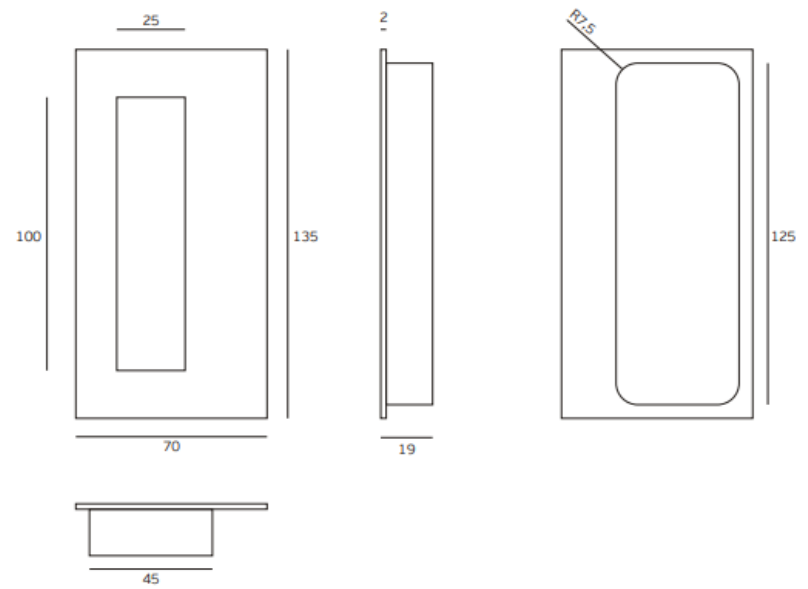

Acero Inox EN- 1.4301

CAZOLETAS - CONCHAS

Mod: Ai-OUU

Acero Inox EN- 1.4301

Mod: Ai-LBU

Acero Inox EN- 1.4301

CAZOLETAS - CONCHAS

Mod: Ai-OAi