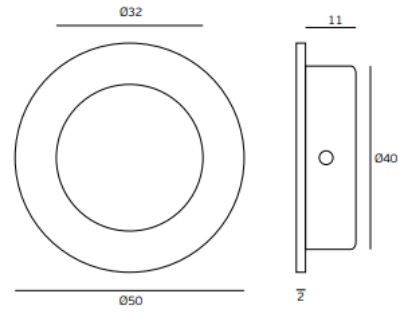

GADITEC

TAKE DOOR CONTROL

CAZOLETAS - CONCHAS

Mod: Ai-LLR

Acero Inox EN1.4301

CAZOLETAS - CONCHAS

Mod: Ai-LLE

Acero Inox EN- 1.4301