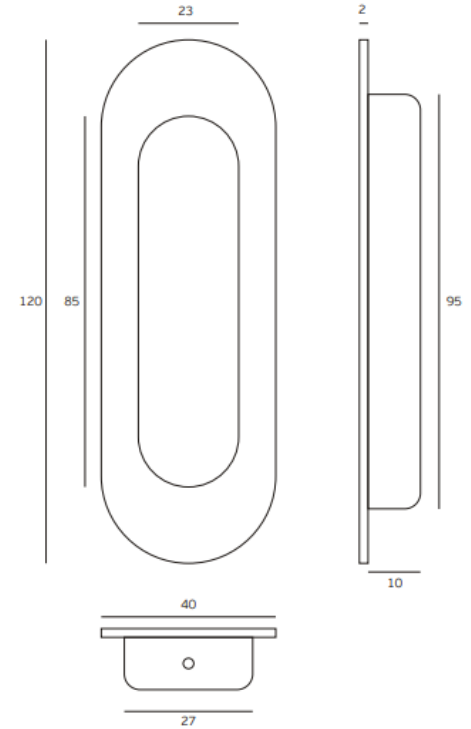

CAZOLETAS - CONCHAS

Mod: Ai-LLi

Acero Inox EN- 1.4301

CAZOLETAS - CONCHAS

Mod: Ai-LLN

Acero Inox EN- 1.4301

CAZOLETAS - CONCHAS

Mod: Ai-LLB