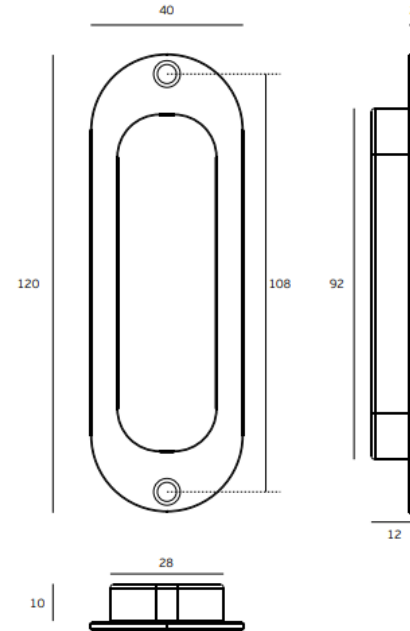

CAZOLETAS - CONCHAS

Mod: Ai-LLi

Acero Inox EN- 1.4301