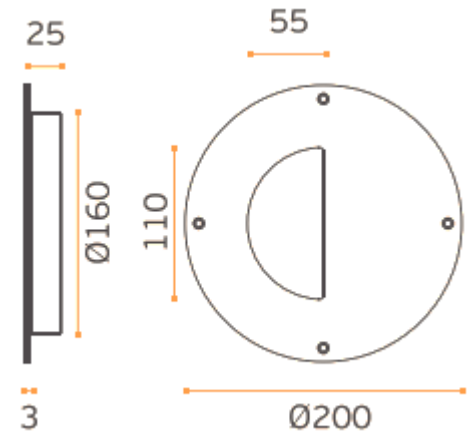

Mod: Ai-LBO

Acero Inox EN- 1.4301