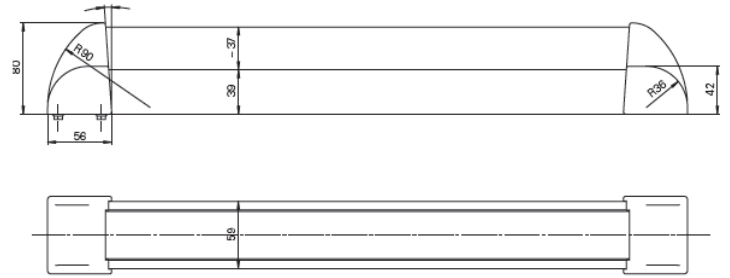

ANTIPÁNICOS

Mod: E20

Acabado: Acero Inox, Aluminio F1

EN1125