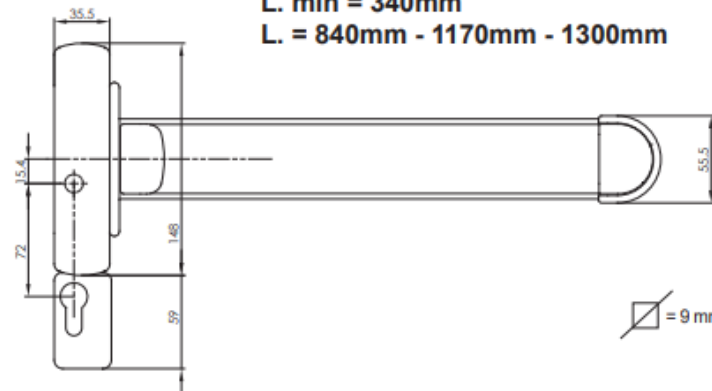

Acabado: Negro/Rojo, Negro/verde, PVD,
Gris, Blanco, Negro/Negro

EN1125

ANTIPÁNICOS

Mod: A711

Acabado: Negro/Rojo, Negro/verde,
Gris, Blanco, Negro/Negro

L. min = 340mm
L. = 840mm - 1170mm - 1300mm

EN1125

GADITEC