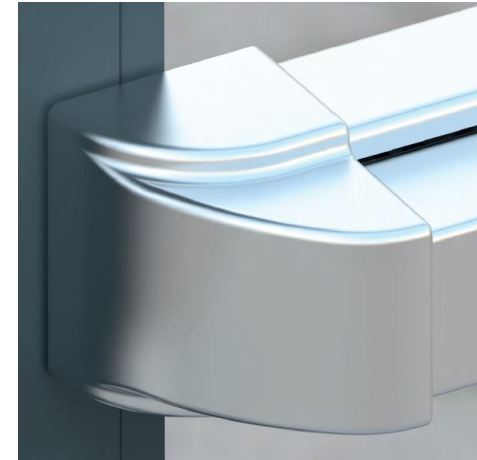

ANTIPÁNICOS

Mod: E20

Acabado: Acero Inox, Aluminio F1

EN1125