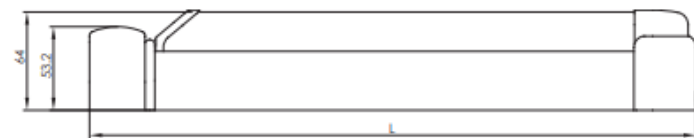

Acabado: Negro/Rojo, Negro/verde, PVD,
Gris, Blanco, Negro/Negro

EN1125

ANTIPÁNICOS

Mod: A711

Acabado: Negro/Rojo, Negro/verde,
Gris, Blanco, Negro/Negro

L. min = 340mm
L. = 840mm - 1170mm - 1300mm

EN1125

GADITEC