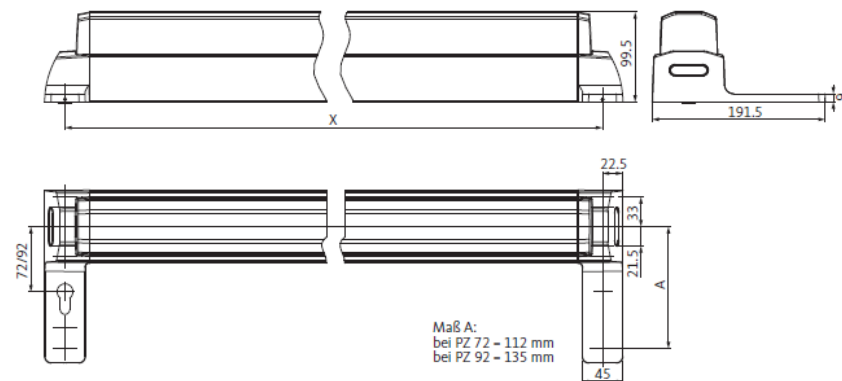

ANTIPÁNICOS

Mod: B443

Acabado: Acero Inox, Aluminio F1

EN1125