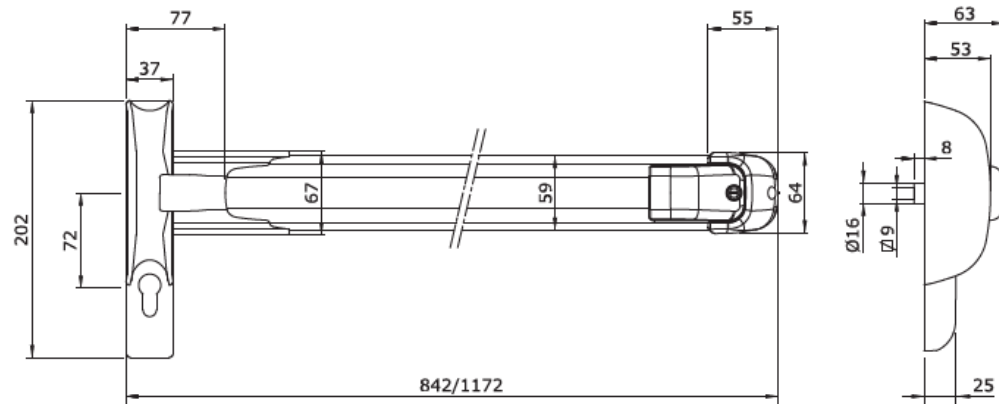

Acabado: Negro/Rojo, Negro/verde, PVD,
Gris, Blanco, Negro/Negro

EN1125

ANTIPÁNICOS

Mod: A711

Acabado: Negro/Rojo, Negro/verde,
Gris, Blanco, Negro/Negro

L. min = 340mm
L. = 840mm - 1170mm - 1300mm

EN1125

GADITEC