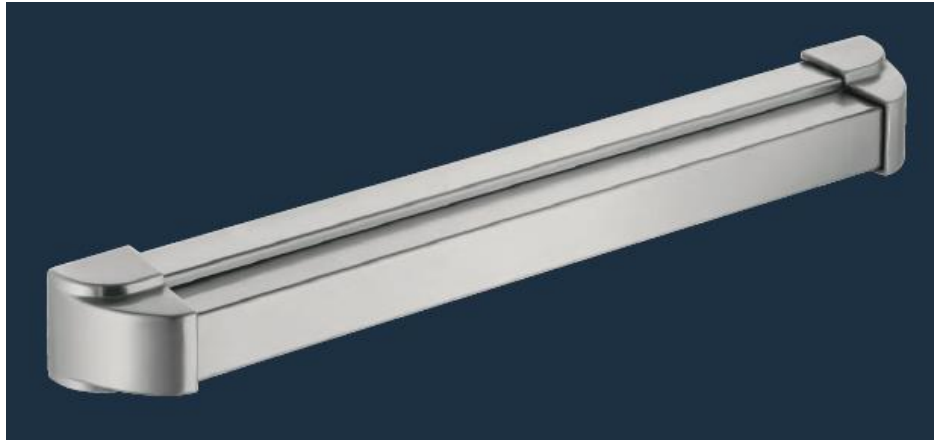

GADITEC

TAKE DOOR CONTROL

ANTIPÁNICOS

Mod: B441

Acabado: Acero Inox, Aluminio F1

EN1125

ANTIPÁNICOS

Mod: B443

Acabado: Acero Inox, Aluminio F1

EN1125

ANTIPÁNICOS

Mod: E20

Acabado: Acero Inox, Aluminio F1

EN1125

ANTIPÁNICOS

Mod: i94F

Acabado: Negro/Rojo, Negro/verde, PVD,
Gris, Blanco, Negro/Negro

EN1125

ANTIPÁNICOS

Mod: A711

Acabado: Negro/Rojo, Negro/verde,
Gris, Blanco, Negro/Negro

L. min = 340mm
L. = 840mm - 1170mm - 1300mm

EN1125

GADITEC