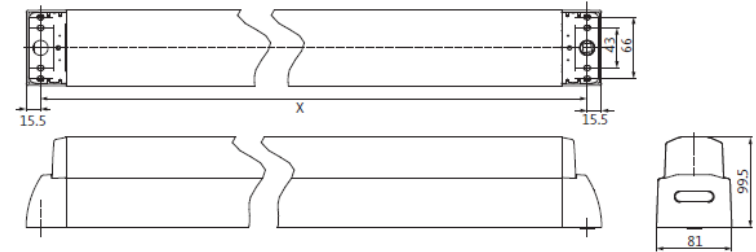

ANTIPÁNICOS

Mod: B441

Acabado: Acero Inox, Aluminio F1

EN1125